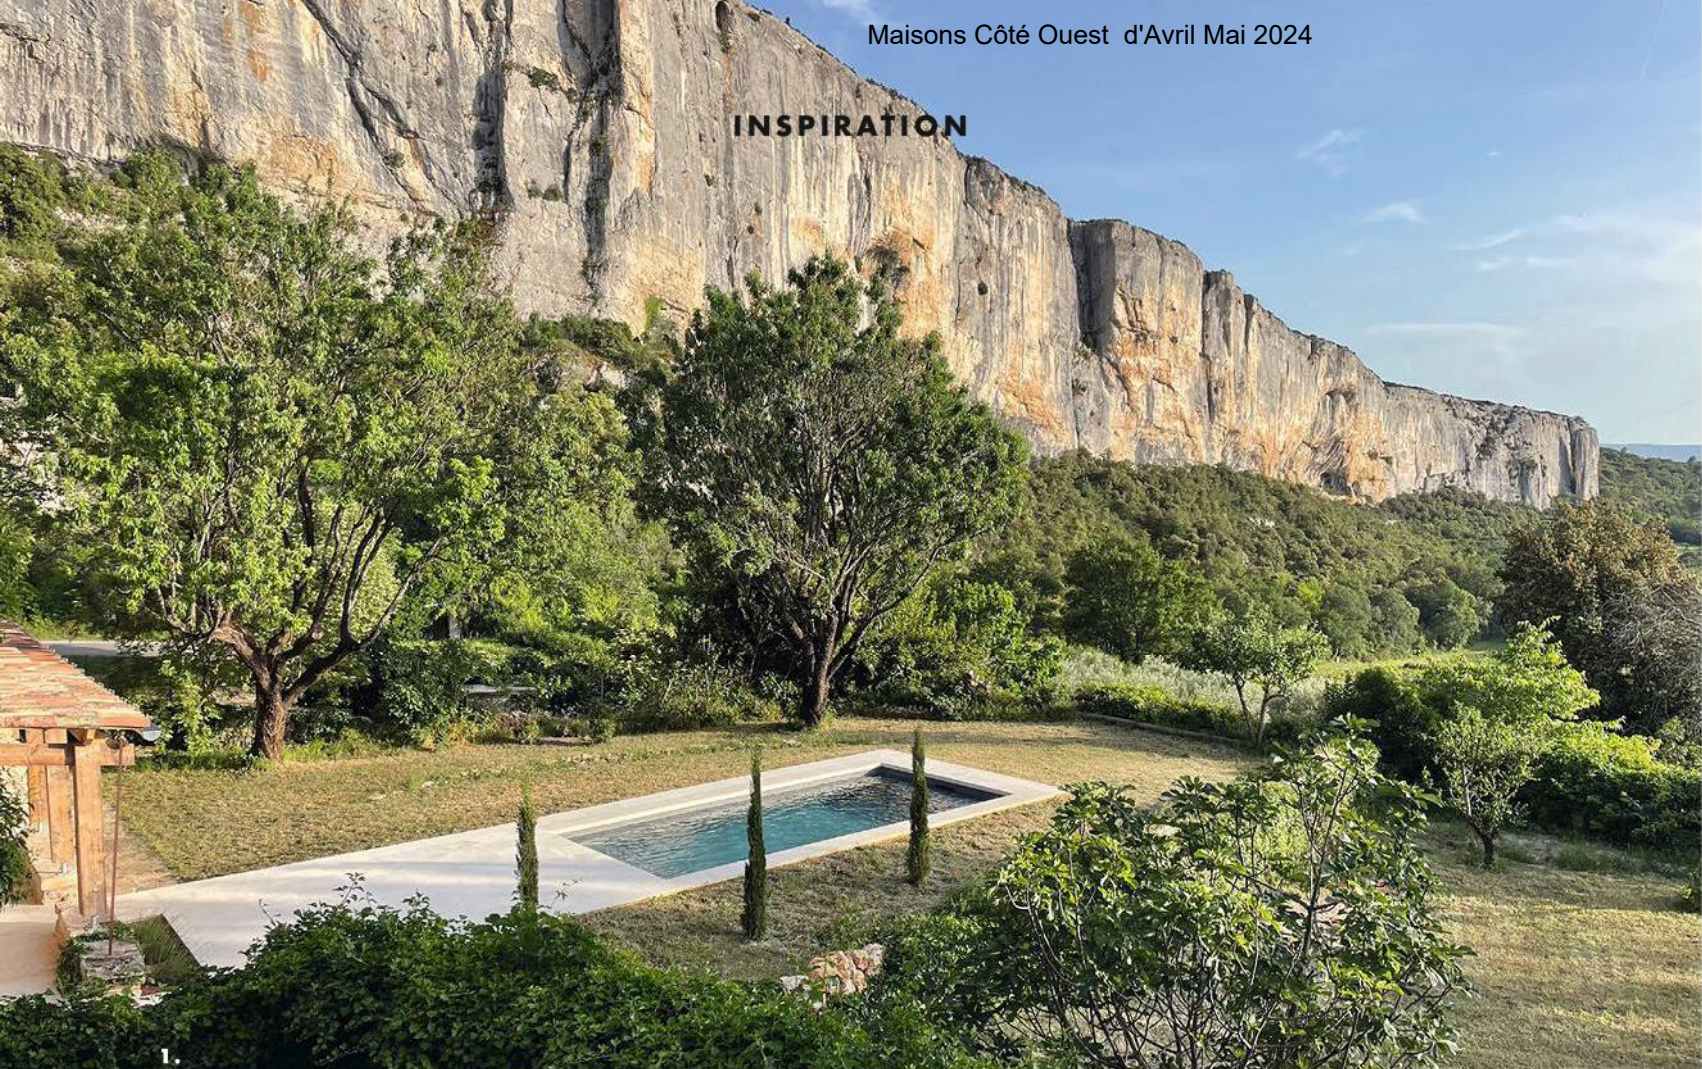

INSPIRATION

1.

2.

ACTIVITÉS SPORTIVES

1. «Cr6», collection Cr; piscine, en aluminium double peau, un métal

recyclable et recyclé. Le développement durable est au cœur de chacun des projets du fabricant. Cette démarche éco-responsable s'inscrit

dans le choix de bois provenant de forêts certifiées. Avec escalier-banc, issu d'une collection pensée pour les sportifs, 599x293 cm, Piscinelle.

2. «H790», collection Spas Infinity, spa, en acrylique, équipé de différents types de jets hydromassants pour des massages inspirés par les bains à

remous traditionnels, le spécialiste propose également des spas de nage équipés d'un système de nage à contre-courant, 4 assises et

2 couchettes de massage, dont une pouvant être utilisée en face à face, 239x 239 cm, Clair Azur. Adresses page 264